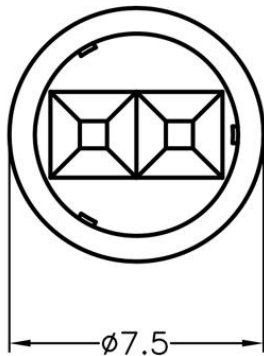

LED间隔柱 LED SPACER SUPPORT

MATERIAL : NYLON 66(UL)
 FLAME CLASS : 94V-0,94V-2
 COLOR : BLACK,NATURAL
 UNIT : mm

1

用途：使LED固定于PC板上，高度一致，不断脚。

PART NO	A	P	PACKAGE
LEDSS-114	9.15	1	1000
LEDSS-115	10.15	1	1000

(规格 / 尺寸) 代码说明：

P : 装配灯数

LED间隔柱 LED SPACER SUPPORT

MATERIAL : NYLON 66(UL)
 FLAME CLASS : 94V-0,94V-2
 COLOR : BLACK,NATURAL
 UNIT : mm

用途：使 LED 立于PC板上，高度一致，不断脚

PART NO	C	L	P	PACKAGE
LEDSS-116	∅6	5.0	1	1000

(规格 / 尺寸) 代码说明：