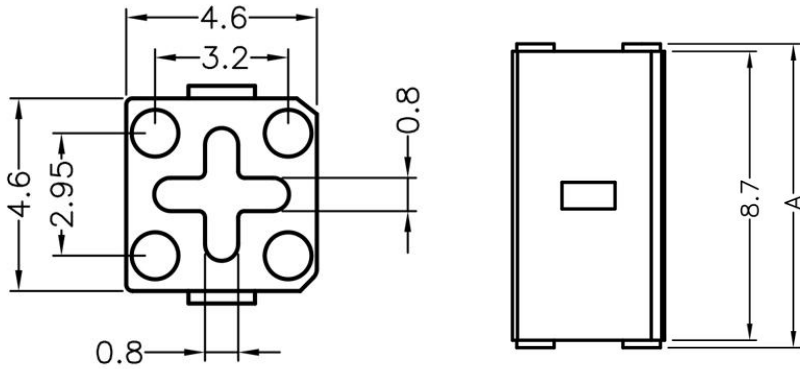

LED间隔柱 LED SPACER SUPPORT

MATERIAL : NYLON 66(UL)
 FLAME CLASS : 94V-0,94V-2
 COLOR : BLACK,NATURAL
 UNIT : mm

1

用途：使LED固定于PC板上，高度一致，不断脚。

PART NO	A	P	PACKAGE
LEDSS-114	9.15	1	1000
LEDSS-115	10.15	1	1000

(规格 / 尺寸) 代码说明：

P : 装配灯数

LED间隔柱 LED SPACER SUPPORT

MATERIAL : NYLON 66(UL)
 FLAME CLASS : 94V-0,94V-2
 COLOR : BLACK,NATURAL
 UNIT : mm

用途：使 LED 立于PC板上，高度一致，不断脚

PART NO	C	L	P	PACKAGE
LEDSS-116	∅6	5.0	1	1000

(规格 / 尺寸) 代码说明：