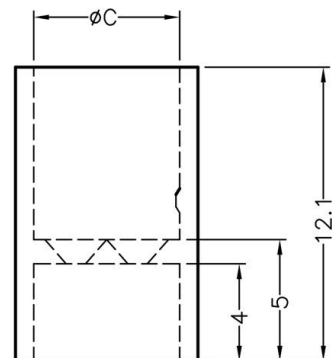

LED间隔柱 LED SPACER SUPPORT

MATERIAL : NYLON 66(UL)
 FLAME CLASS : 94V-0,94V-2
 COLOR : BLACK,NATURAL
 UNIT : mm

1

用途：使LED固定于PC板上，高度一致，不断脚。

PART NO	A	P	PACKAGE
LEDSS-114	9.15	1	1000
LEDSS-115	10.15	1	1000

(规格 / 尺寸) 代码说明：

P : 装配灯数

LED间隔柱 LED SPACER SUPPORT

MATERIAL : NYLON 66(UL)
 FLAME CLASS : 94V-0,94V-2
 COLOR : BLACK,NATURAL
 UNIT : mm

用途：使 LED 立于PC板上，高度一致，不断脚

PART NO	C	L	P	PACKAGE
LEDSS-116	∅6	5.0	1	1000

(规格 / 尺寸) 代码说明：