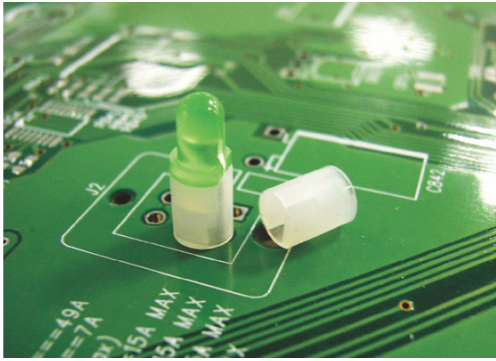

# LED间隔柱 LED SPACER SUPPORT

MATERIAL : NYLON 66(UL)

FLAME CLASS : 94V-0,94V-2

COLOR : BLACK,NATURAL

UNIT : mm

用途：用于保护Ø3mmLED立于PC板上，接脚不会弯曲、折断、短路，且使LED高度一致，免用治具，尺寸齐全

1

(规格 / 尺寸) 代码说明 :

L : LED建议装配规格 P : 装配灯数

PART NO	A	L	P	PACKAGE
LEDSS-223	4.0	3.0	1	2000
LEDSS-224	4.5	3.0	1	2000
LEDSS-225	5.0	3.0	1	1000
LEDSS-226	5.5	3.0	1	2000
LEDSS-227	6.0	3.0	1	2000
LEDSS-228	6.5	3.0	1	2000
LEDSS-229	7.0	3.0	1	2000
LEDSS-230	7.5	3.0	1	2000
LEDSS-231	8.0	3.0	1	2000
LEDSS-232	8.5	3.0	1	2000
LEDSS-233	9.0	3.0	1	2000
LEDSS-234	9.5	3.0	1	2000
LEDSS-340	9.8	3.0	1	2000
LEDSS-235	10.0	3.0	1	2000
LEDSS-236	10.5	3.0	1	2000
LEDSS-237	11.0	3.0	1	2000
LEDSS-238	11.5	3.0	1	2000
LEDSS-239	12.0	3.0	1	2000
LEDSS-240	12.5	3.0	1	2000
LEDSS-241	13.0	3.0	1	2000
LEDSS-242	13.5	3.0	1	2000
LEDSS-243	14.0	3.0	1	2000
LEDSS-244	14.5	3.0	1	2000
LEDSS-245	15.0	3.0	1	2000
LEDSS-246	15.5	3.0	1	2000
LEDSS-247	16.0	3.0	1	2000
LEDSS-248	16.5	3.0	1	1000
LEDSS-249	17.0	3.0	1	1000
LEDSS-250	17.5	3.0	1	1000
LEDSS-251	18.0	3.0	1	1000
LEDSS-252	18.5	3.0	1	1000
LEDSS-253	19.0	3.0	1	1000
LEDSS-254	19.5	3.0	1	1000
LEDSS-255	20.0	3.0	1	1000
LEDSS-256	20.5	3.0	1	1000
LEDSS-257	21.0	3.0	1	1000
LEDSS-258	21.5	3.0	1	1000
LEDSS-259	22.0	3.0	1	1000
LEDSS-260	22.5	3.0	1	1000
LEDSS-261	23.0	3.0	1	1000
LEDSS-262	23.5	3.0	1	1000
LEDSS-263	24.0	3.0	1	1000