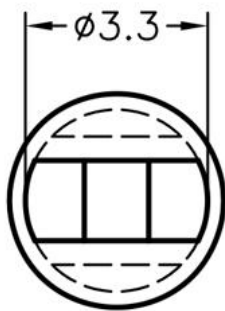

# LED间隔柱 LED SPACER SUPPORT

MATERIAL : NYLON 66(UL)

FLAME CLASS : 94V-0,94V-2

COLOR : BLACK,NATURAL

UNIT : mm

用途：用于保护Ø3mmLED立于PC板上，接脚不会弯曲、折断、短路，且使LED高度一致，免用治具，尺寸齐全

1

(规格 / 尺寸) 代码说明 :

L : LED建议装配规格 P : 装配灯数

PART NO	A	L	P	PACKAGE
LEDSS-223	4.0	3.0	1	2000
LEDSS-224	4.5	3.0	1	2000
LEDSS-225	5.0	3.0	1	1000
LEDSS-226	5.5	3.0	1	2000
LEDSS-227	6.0	3.0	1	2000
LEDSS-228	6.5	3.0	1	2000
LEDSS-229	7.0	3.0	1	2000
LEDSS-230	7.5	3.0	1	2000
LEDSS-231	8.0	3.0	1	2000
LEDSS-232	8.5	3.0	1	2000
LEDSS-233	9.0	3.0	1	2000
LEDSS-234	9.5	3.0	1	2000
LEDSS-340	9.8	3.0	1	2000
LEDSS-235	10.0	3.0	1	2000
LEDSS-236	10.5	3.0	1	2000
LEDSS-237	11.0	3.0	1	2000
LEDSS-238	11.5	3.0	1	2000
LEDSS-239	12.0	3.0	1	2000
LEDSS-240	12.5	3.0	1	2000
LEDSS-241	13.0	3.0	1	2000
LEDSS-242	13.5	3.0	1	2000
LEDSS-243	14.0	3.0	1	2000
LEDSS-244	14.5	3.0	1	2000
LEDSS-245	15.0	3.0	1	2000
LEDSS-246	15.5	3.0	1	2000
LEDSS-247	16.0	3.0	1	2000
LEDSS-248	16.5	3.0	1	1000
LEDSS-249	17.0	3.0	1	1000
LEDSS-250	17.5	3.0	1	1000
LEDSS-251	18.0	3.0	1	1000
LEDSS-252	18.5	3.0	1	1000
LEDSS-253	19.0	3.0	1	1000
LEDSS-254	19.5	3.0	1	1000
LEDSS-255	20.0	3.0	1	1000
LEDSS-256	20.5	3.0	1	1000
LEDSS-257	21.0	3.0	1	1000
LEDSS-258	21.5	3.0	1	1000
LEDSS-259	22.0	3.0	1	1000
LEDSS-260	22.5	3.0	1	1000
LEDSS-261	23.0	3.0	1	1000
LEDSS-262	23.5	3.0	1	1000
LEDSS-263	24.0	3.0	1	1000