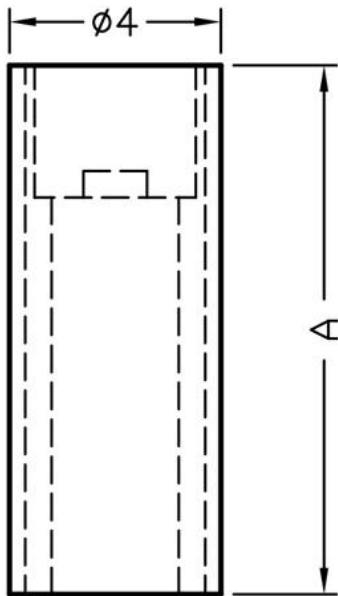

# LED间隔柱 LED SPACER SUPPORT

MATERIAL : NYLON 66(UL)

FLAME CLASS : 94V-0,94V-2

COLOR : BLACK,NATURAL

UNIT : mm

用途：用于保护Ø3mmLED立于PC板上，接脚不会弯曲、折断、短路，且使LED高度一致，免用治具，尺寸齐全

1

(规格 / 尺寸) 代码说明 :

L : LED建议装配规格 P : 装配灯数

PART NO	A	L	P	PACKAGE
LEDSS-223	4.0	3.0	1	2000
LEDSS-224	4.5	3.0	1	2000
LEDSS-225	5.0	3.0	1	1000
LEDSS-226	5.5	3.0	1	2000
LEDSS-227	6.0	3.0	1	2000
LEDSS-228	6.5	3.0	1	2000
LEDSS-229	7.0	3.0	1	2000
LEDSS-230	7.5	3.0	1	2000
LEDSS-231	8.0	3.0	1	2000
LEDSS-232	8.5	3.0	1	2000
LEDSS-233	9.0	3.0	1	2000
LEDSS-234	9.5	3.0	1	2000
LEDSS-340	9.8	3.0	1	2000
LEDSS-235	10.0	3.0	1	2000
LEDSS-236	10.5	3.0	1	2000
LEDSS-237	11.0	3.0	1	2000
LEDSS-238	11.5	3.0	1	2000
LEDSS-239	12.0	3.0	1	2000
LEDSS-240	12.5	3.0	1	2000
LEDSS-241	13.0	3.0	1	2000
LEDSS-242	13.5	3.0	1	2000
LEDSS-243	14.0	3.0	1	2000
LEDSS-244	14.5	3.0	1	2000
LEDSS-245	15.0	3.0	1	2000
LEDSS-246	15.5	3.0	1	2000
LEDSS-247	16.0	3.0	1	2000
LEDSS-248	16.5	3.0	1	1000
LEDSS-249	17.0	3.0	1	1000
LEDSS-250	17.5	3.0	1	1000
LEDSS-251	18.0	3.0	1	1000
LEDSS-252	18.5	3.0	1	1000
LEDSS-253	19.0	3.0	1	1000
LEDSS-254	19.5	3.0	1	1000
LEDSS-255	20.0	3.0	1	1000
LEDSS-256	20.5	3.0	1	1000
LEDSS-257	21.0	3.0	1	1000
LEDSS-258	21.5	3.0	1	1000
LEDSS-259	22.0	3.0	1	1000
LEDSS-260	22.5	3.0	1	1000
LEDSS-261	23.0	3.0	1	1000
LEDSS-262	23.5	3.0	1	1000
LEDSS-263	24.0	3.0	1	1000